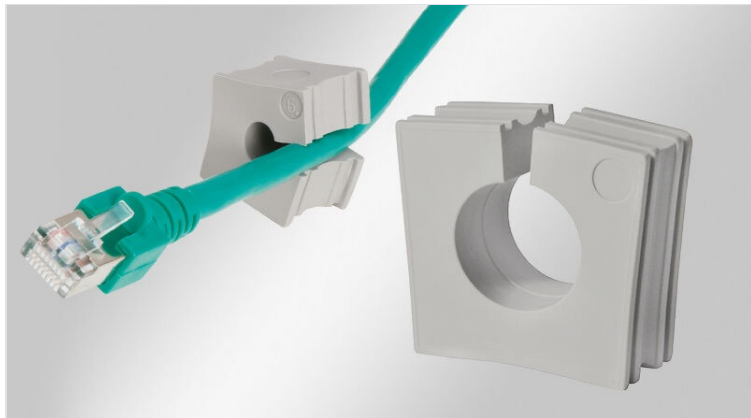

# KT | Kabeltüllen, grau

für Leitungsdurchmesser 1 - 35 mm / IP66 / IP68 / UL Type 12/4X\*

Die Tülleneinsätze der Baureihe KT kommen in folgenden Kabeleinführungssystemen zu Einsatz:

- [KEL Kabeleinführungsleisten](#)
- [KVT Kabelverschraubungen](#)

In Verbindung mit [KEL-ER Kabeleinführungsleisten](#) und [KVT-ER Kabelverschraubungen](#) ermöglichen die Einfach-Kabeltüllen eine Abdichtung der Leitungen mit bis zu IP66 / IP68 / UL Type 4X\*.

Die Baureihe KT klein deckt den Durchmesserbereich 1 bis 15 mm, die Baureihe KT groß den Durchmesserbereich 13 bis 35 mm ab. Blindtüllen können nicht genutzte Tüllenplätze abdichten.

Bei der mehrstöckigen Montage der kleinen Kabeltüllen ist darauf zu achten, dass die planen Tüllenseiten jeweils zueinander zeigen.

\*4X nur für den Innenbereich